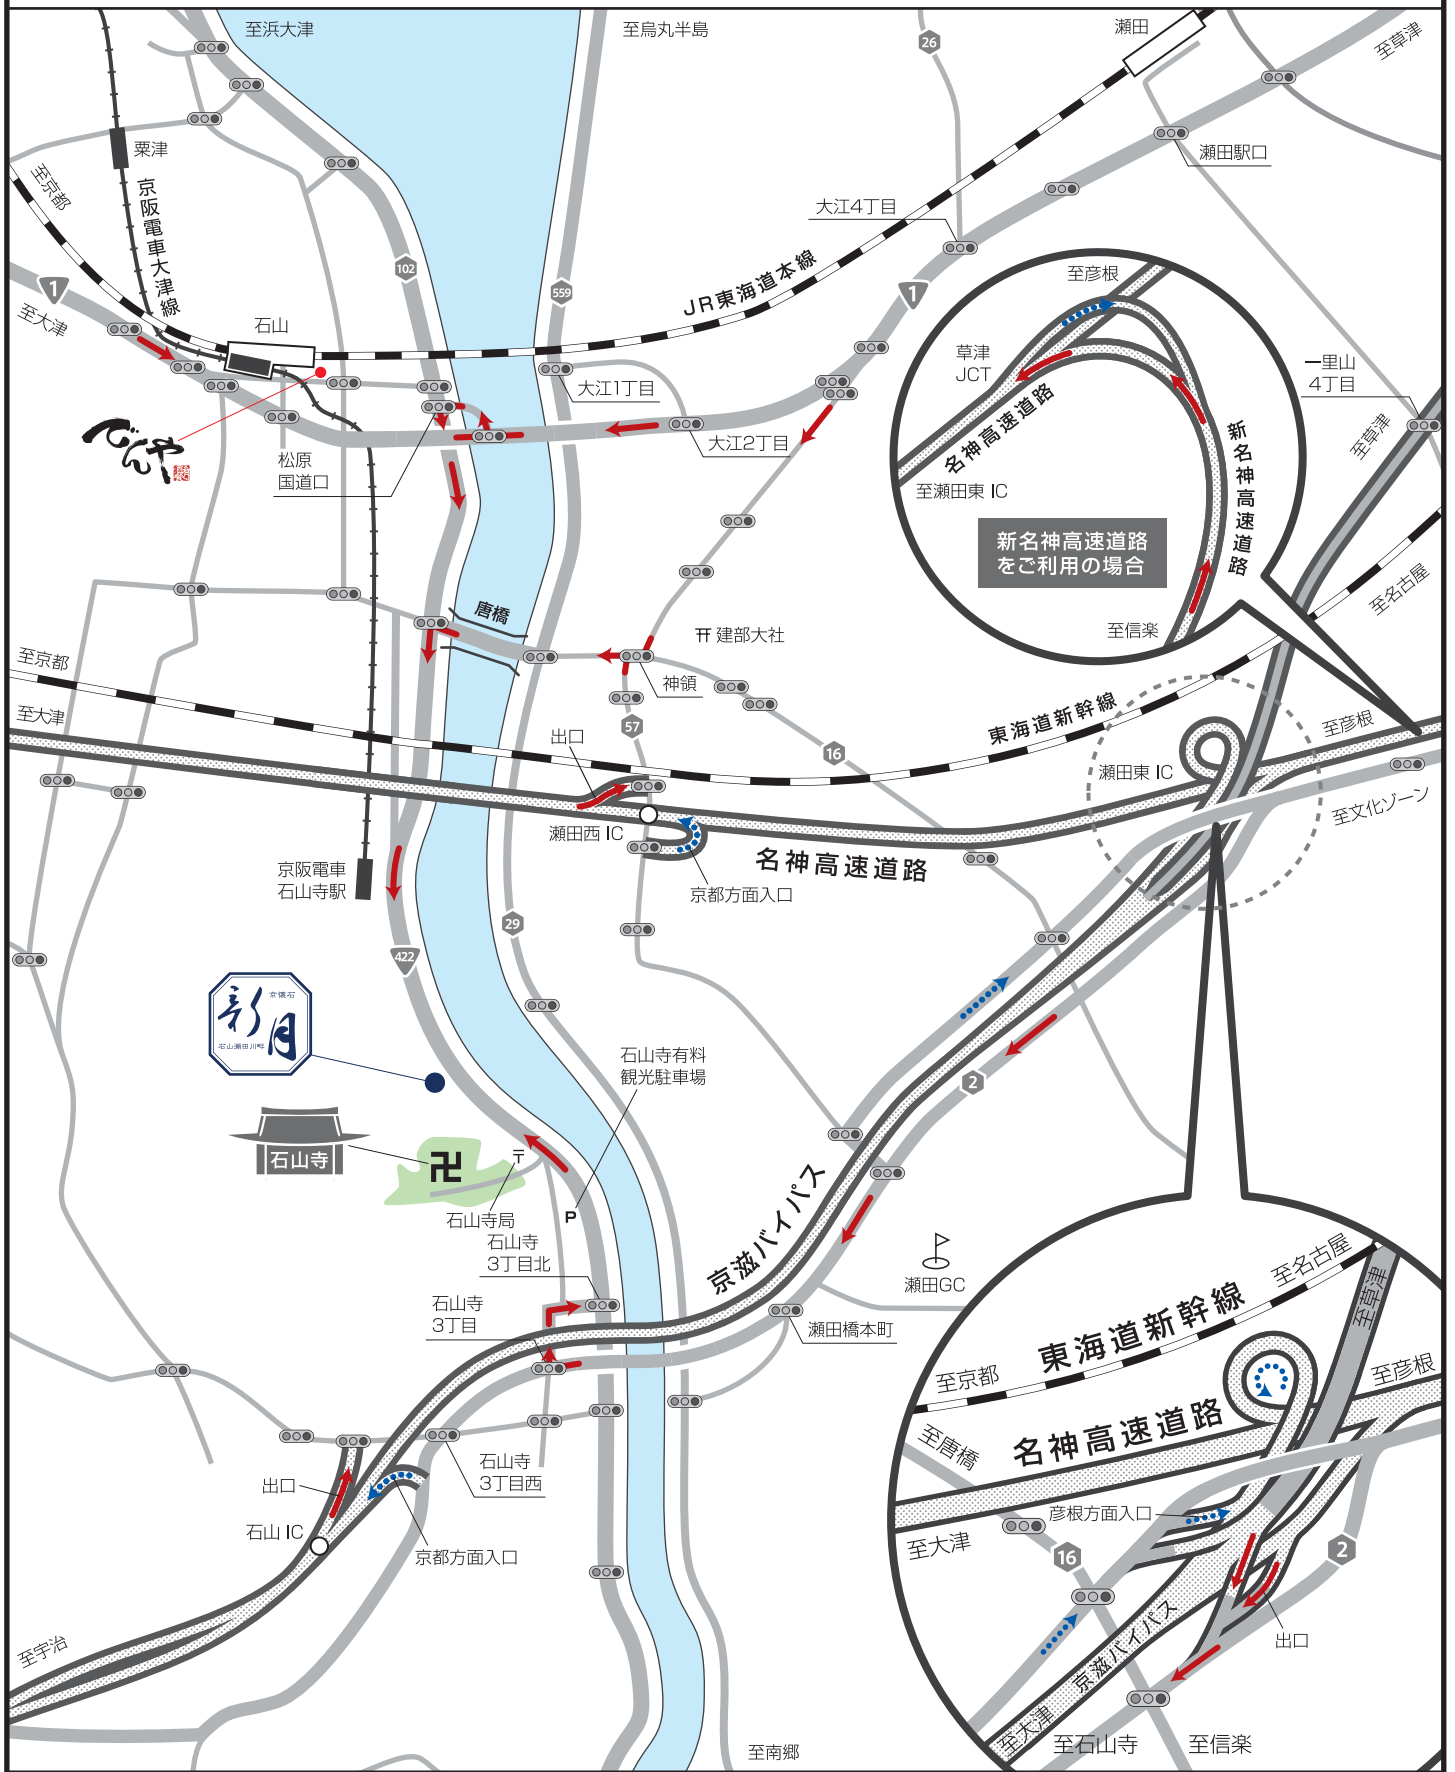

京懐石 新月 アクセスマップ

〒520-0861 滋賀県大津市石山寺1丁目3-3
 電話 **077-537-1436**
 営業時間 11:30~22:00 定休日 火曜日 (祝祭日は営業)
<http://www.k-shingetsu.com>

アクセス方法

◇車をご利用の場合
 名神高速道路瀬田西IC
 または瀬田東ICよりいずれも
 石山寺方面へ約5分です。

◇電車をご利用の場合
 ・京阪電車石山寺駅終点下車、徒歩6分です。
 ・JR石山駅から、京阪バスの石山寺山門前にて
 降車。バス停の前すぐです。

ご来店 **→** お帰り **.....→**